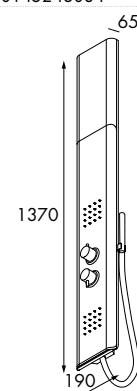

BYBLOS T

Design: Giuseppe Diana

COLONNA DOCCIA / SHOWER COLUMN

CODE		€
0145246084	BI / NE	

Colonna doccia in acciaio inox completa di: miscelatore termostatico con deviatore 3 vie, soffione, doccetta, 2 getti

Shower column complete with stainless steel: 3 ways thermostatic diverter mixer, shower head, shower, 2 jets

Duschsäule komplett mit Edelstahl: 3-Wege-Thermostatmischer, Duschkopf, Dusche, 2 Düsen

Columna de ducha completa con acero inoxidable: mezclador con desviador termostático de 3 vías, cabezal de ducha, ducha, 2 chorros

SOFFIONE / HEADSHOWER

CODE		€
0145245041	ACS	
0145245001	BI	
0145245081	NE	

Soffione in acciaio inox

Stainless steel shower head

Duschkopf aus Edelstahl

Cabeza de ducha de acero inoxidable

Pommeau de douche en acier inoxydable

Душевая головка из нержавеющей стали

SOFFIONE CON CASCATA / HEADSHOWER WITH CASCADE

CODE		€
0145247041	ACS	
0145247001	BI	
0145247081	NE	

Soffione in acciaio inox con cascata

Stainless steel shower head with cascade