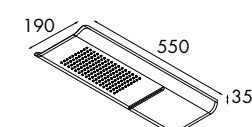

SOFFIONE CON CASCATA / HEADSHOWER WITH CASCADE

CODE		€
0145247041	ACS	
0145247001	BI	
0145247081	NE	

Soffione in acciaio inox con cascata

Stainless steel shower head with cascade

Duschkopf aus Edelstahl mit Kaskade

Ducha de acero inoxidable con cascada

Pommeau de douche en acier inoxydable avec cascade

Душевая головка из нержавеющей стали с каскадом