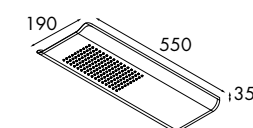

SOFFIONE / HEADSHOWER

CODE		€
0145245041	ACS	
0145245001	BI	
0145245081	NE	

Soffione in acciaio inox

Stainless steel shower head

Duschkopf aus Edelstahl

Cabeza de ducha de acero inoxidable

Pommeau de douche en acier inoxydable

Душевая головка из нержавеющей стали